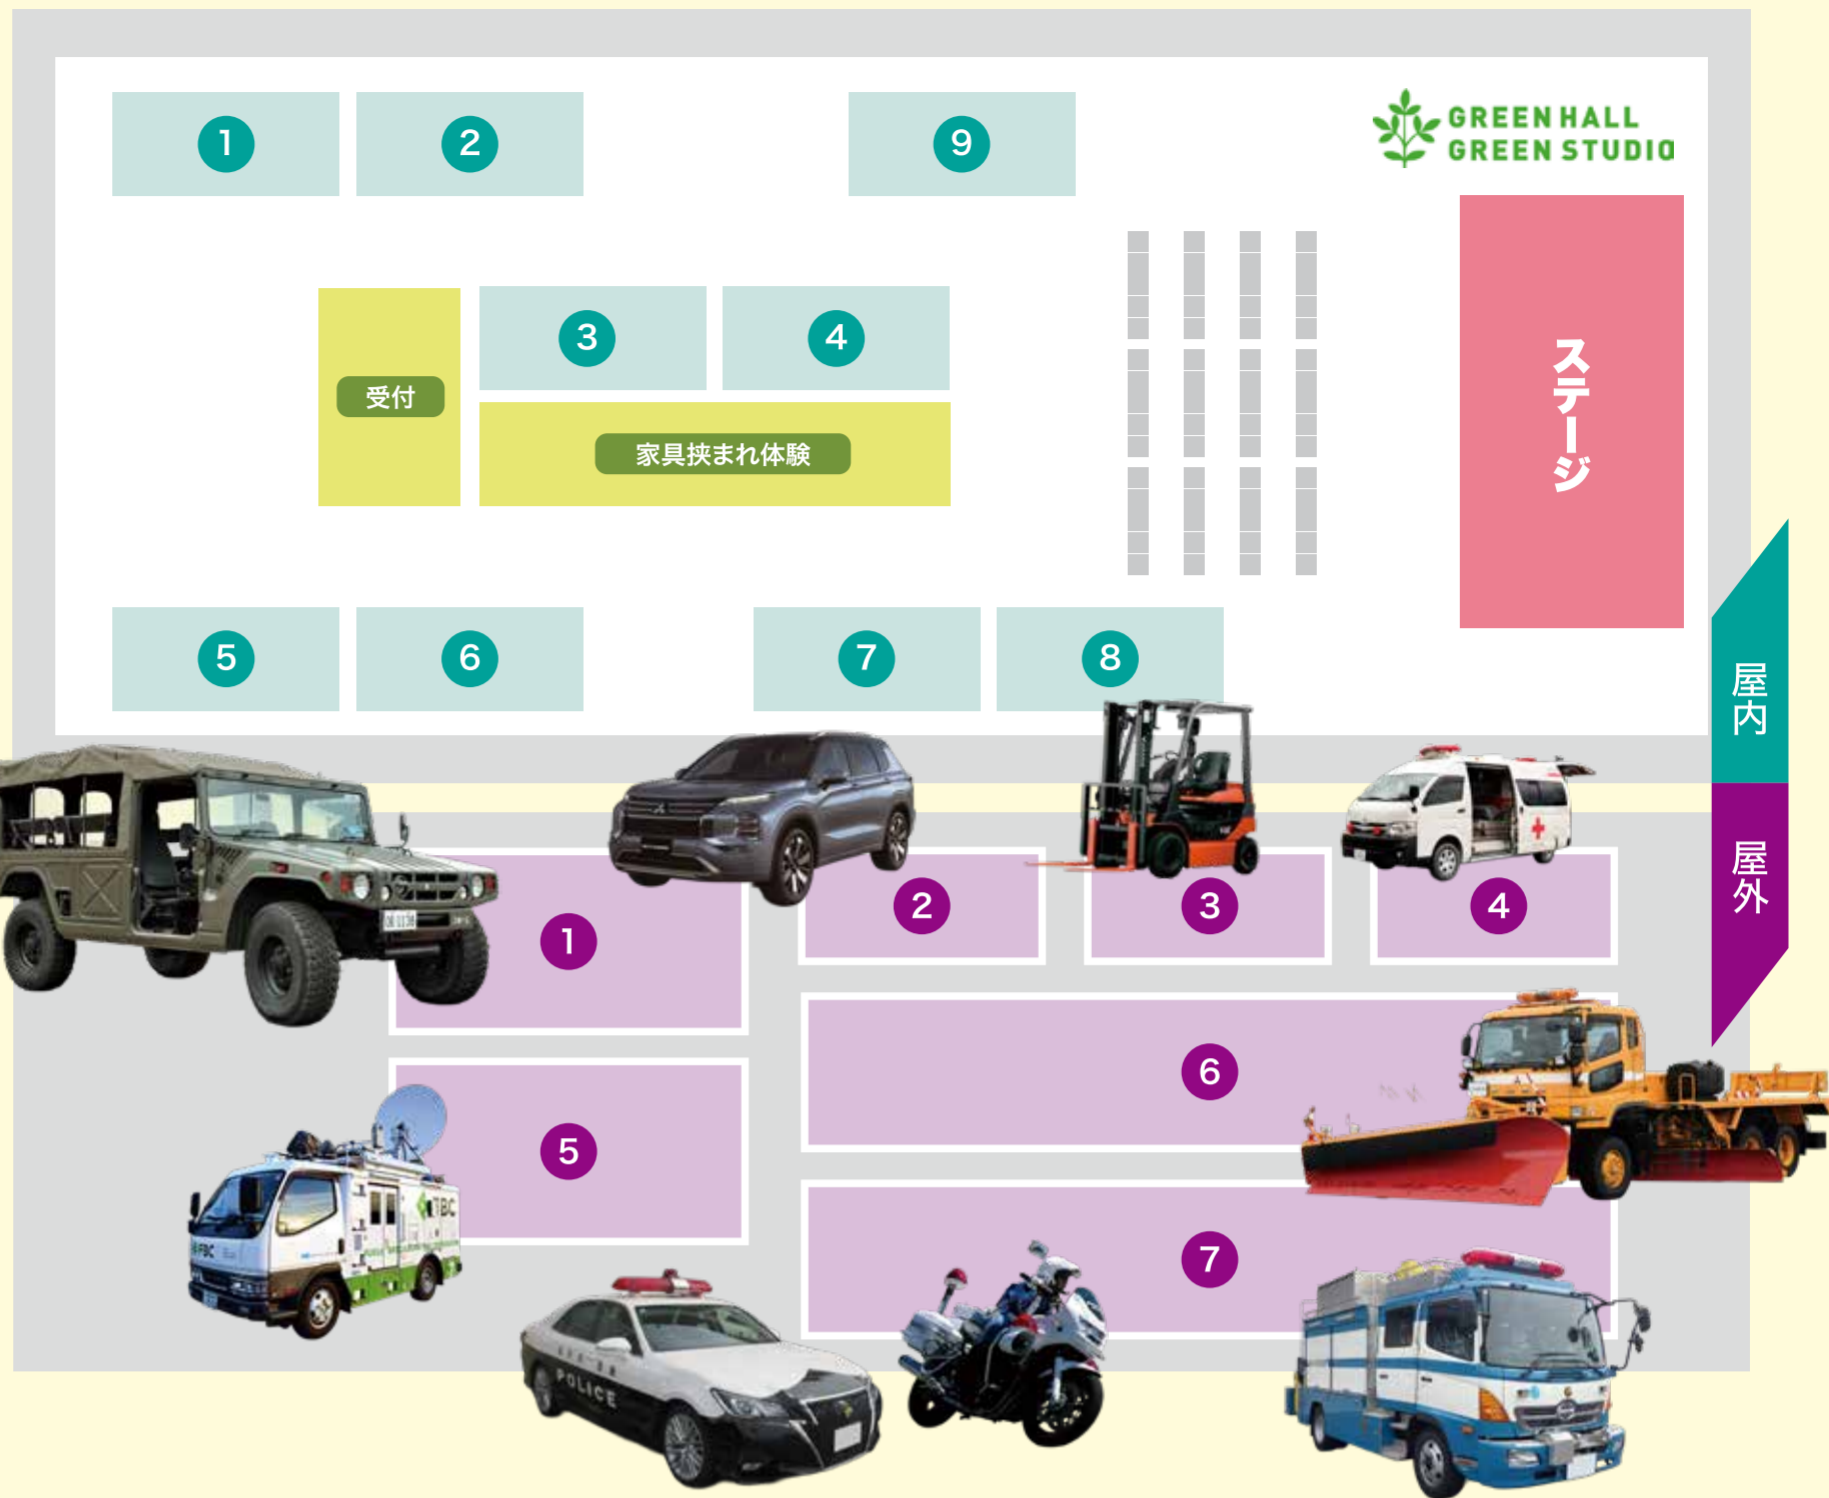

災害への備えに必要なものは何なのか
専門家も交えてご紹介！

会場から生放送！

家具挟まれ体験

地震で多く発生する「家具転倒による下敷き」を体験してみませんか？実際に挟まれることで、「動けない怖さ」と自力脱出の難しさを安全に体感できます。さらに、周囲の人がどう助けるか「救出体験」も実施。子どもから大人まで参加可能です。体験を通じて、防災を“自分ごと”に変え、いざという時に行動できる力を身につけましょう。

協力：(一社) 消防救助技術開発

「自分は大丈夫」が一番危ない。

FBC 特別企画「子ども記者体験」

FBC の記者になりきって、防災ブースを取材し、防災の知識を深めよう！取材シートを受付に持っていきと豪華賞品が当たる巨大ガラポンに参加できます！

受付：トレタスグリーンホール内総合案内ブース
対象：小学生・中学生

各種防災ブース出展！！

もしもの時に必要な食べ物・電気・水・トイレ…
最新の商品やサービスをずらりと展示！

裏面をチェック ▶▶▶

家族の『備え』の
第一歩に！ 先着 **100** 名様に防災グッズプレゼント

10時から配布開始（無くなり次第終了）
配布場所：トレタスグリーンホール入口

主催：FBC

後援：福井県 / 福井市 / 福井商工会議所

協賛

岩崎工業

損保ジャパン

TOYOTA L&F
トヨタL&F福井株式会社

6.20[±]
10:00 → 16:30

入場・体験
無料

① (一社)福井県 LP ガス協会

ガスのイメージキャラクター「とろ火ちゃん」が遊びに来ます!「とろ火ちゃん」との写真撮影を楽しんでね♪

② レンゴー株式会社

段ボールってすごい!災害時に安心して眠れる場所をご紹介します。組み立て簡単な、段ボールベッドの寝心地をぜひ体感してみてください。

③ 明和工業株式会社

試して備える!弊社スタッフおすすめ非常食の無料試食&即売会